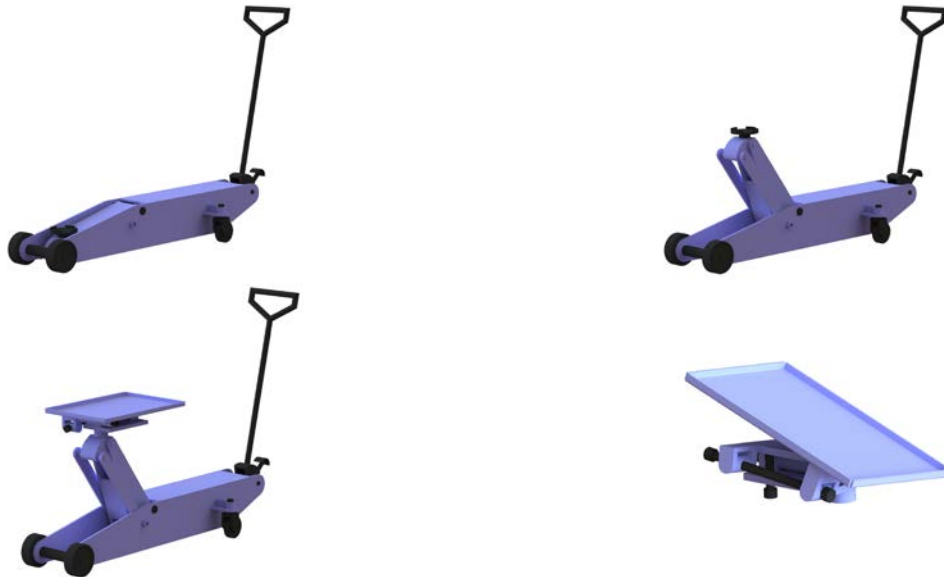

Домкрат гидравлический подкатной серии ДГП (грузоподъемность 6, 10 и 15 тонн.)

АНАЛОГИ: домкраты Cotras (Дания) и AC-Hydraulic (Дания).

ПРЕИМУЩЕСТВА:

- двухскоростной гидравлический насос,
- быстрый пневматический подвод,
- быстрое пневматическое принудительное опускание,
- возможно выполнение функции агрегатного подъёмника.

ОПЦИИ:

- агрегатная площадка для удобной и быстрой установки или снятия КПП авто.

	Модель	Г/п.	A, мм	B, мм	C, мм	D, мм	E, мм	F, мм	Масса, кг
	ДГП6	6	155	570	1395	210	470	1045	95
	ДГП10	10	165	580	1410	225	435	1045	115
	ДГП15	15	200	600	1790	325	475	1045	167

СРОК ПОСТАВКИ: 1-4 недели

СТОИМОСТЬ: ДГП6-39т.р., ДГП10-48т.р., ДГП15-79т.р.